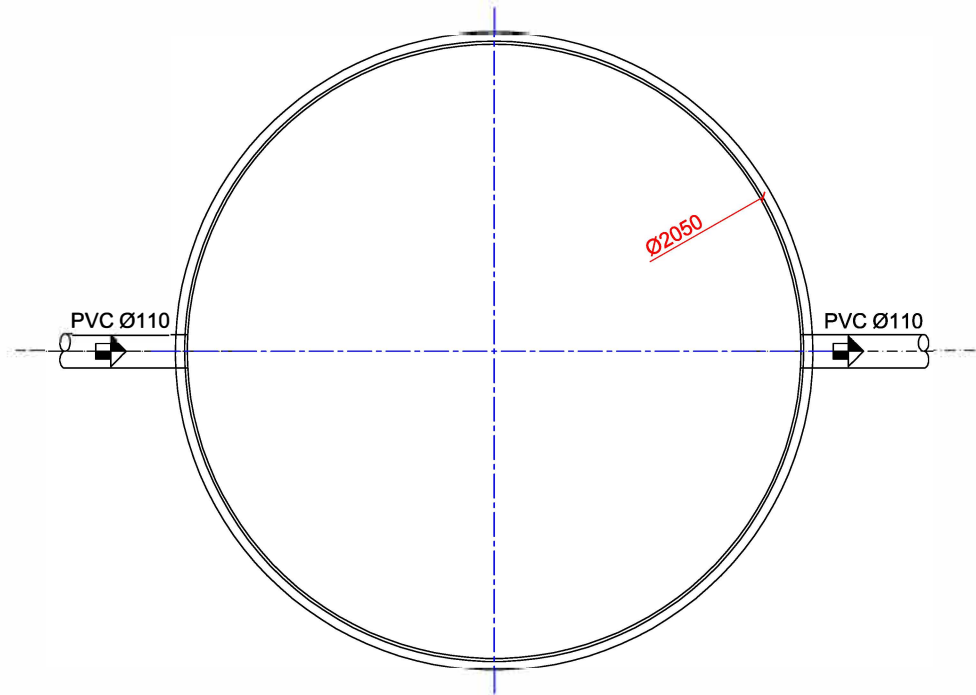

MÅL:

DIMENSJON:

August Norge

August AT15 10PE

August Norge
 Industriveien 3
 1890 Rakkestad

M
 1:25