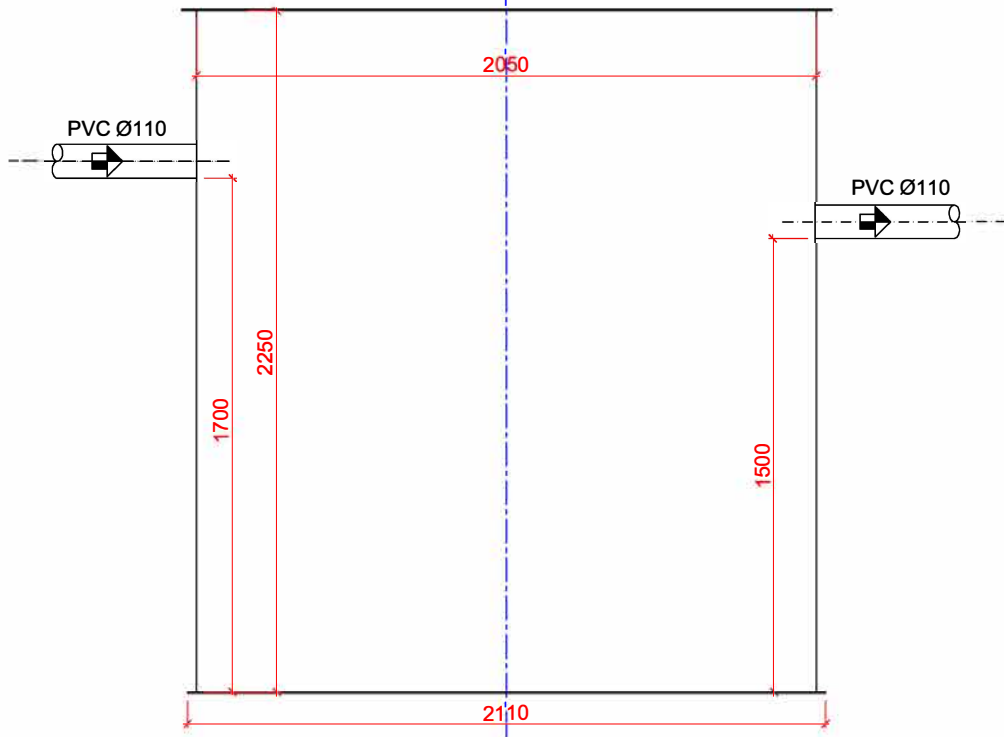

MÅL:

DIMENSJON:

August Norge

August AT15 10PE

August Norge
 Industriveien 3
 1890 Rakkestad

M
 1:25