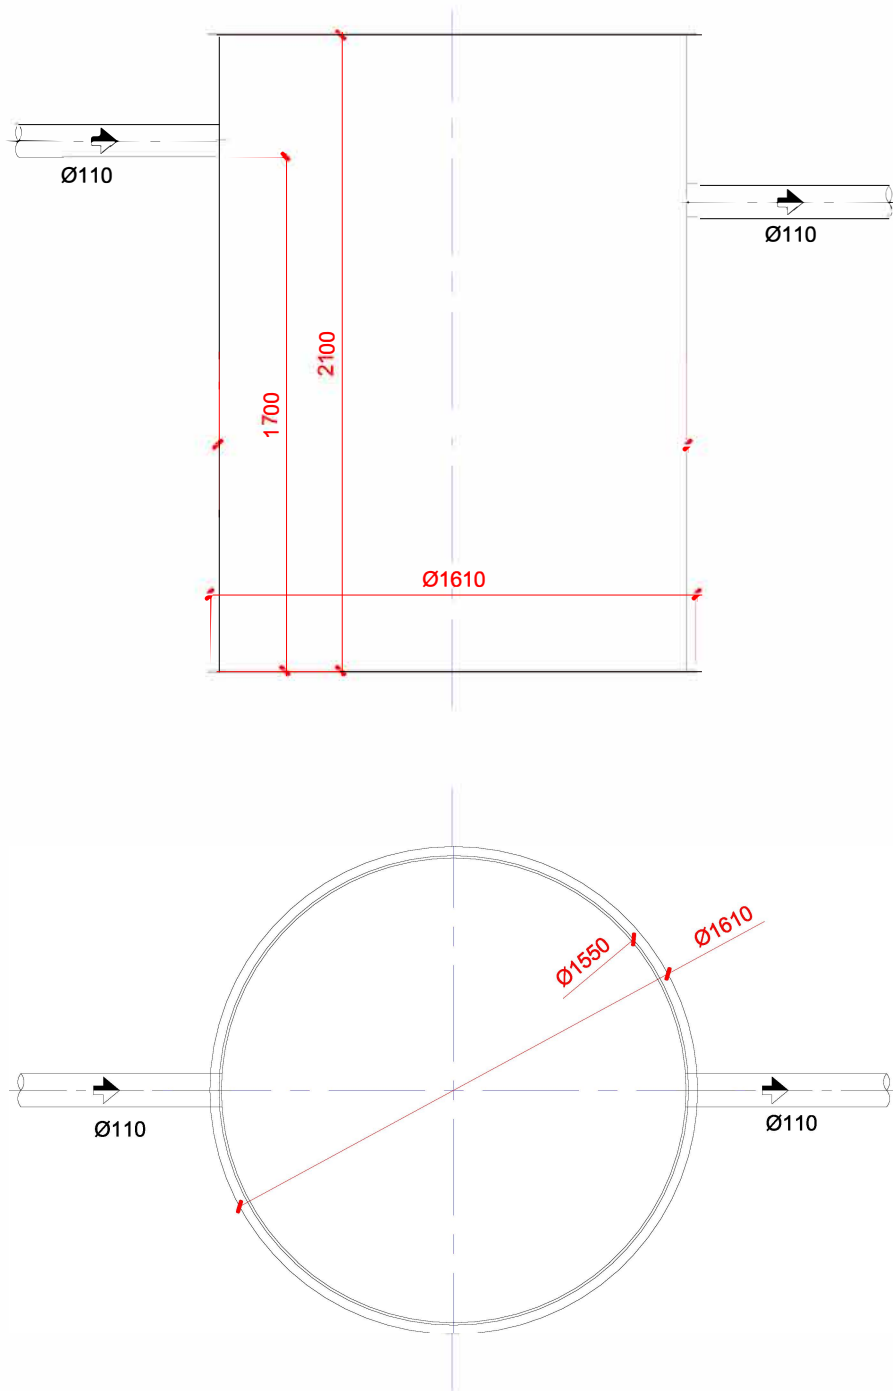

August AT10 renseanlegg

August Norge

August
AT10 6PE
Leveres med 50-200cm over innløp