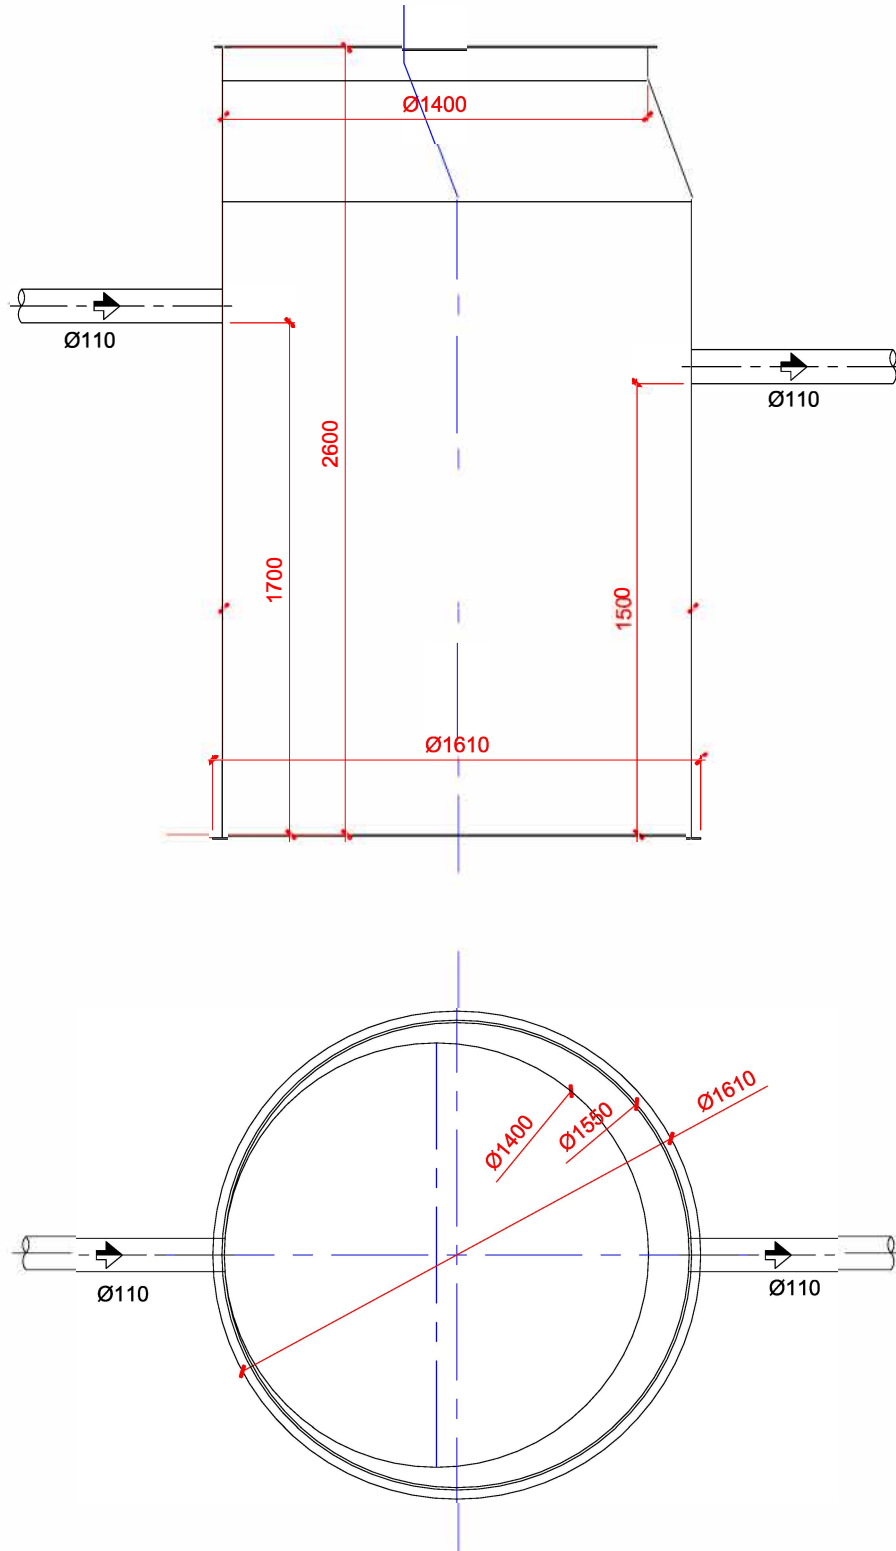

# August AT 10 renseanlegg

August Norge

August  
AT10 6PE  
Leveres med 80-100cm over innløp