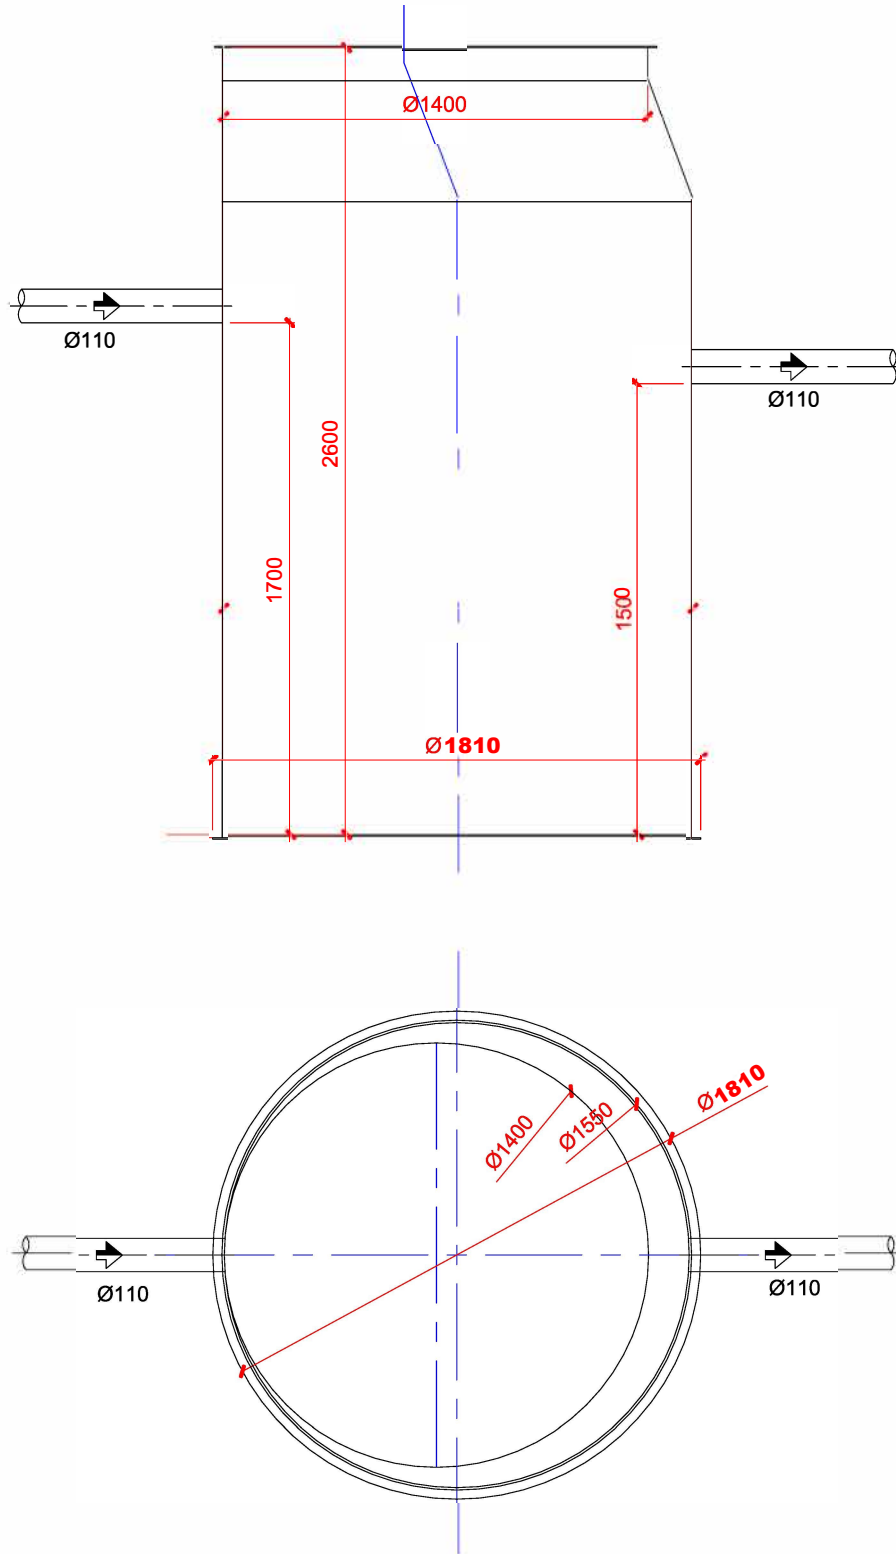

August AT 12 renseanlegg

August Norge

August
AT12 8PE
Leveres med 80-100cm over innløp