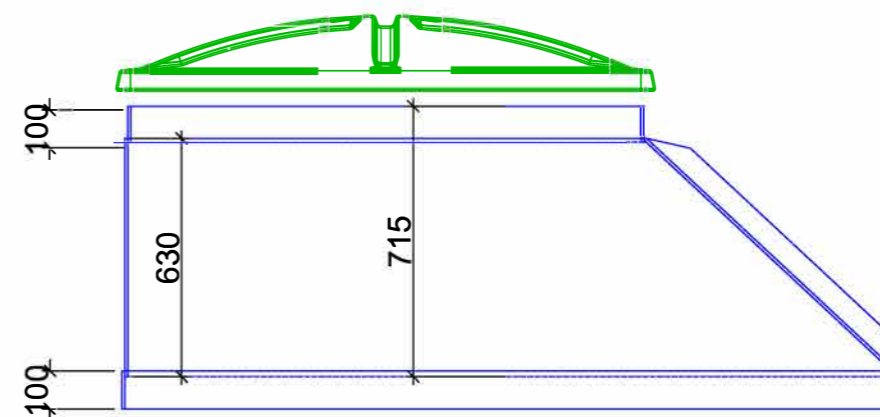

AT-20 K:
M1:20

AT-20 K:
M1:20

Lokk Ø1400

Kon kan leveres med 800 eller 1100 mm høyde fra innløp

| | | | | | |
|---|--|---|--|--------|--|
|  | | August Norge AS Industriveien 3, 1890 Rakkestad Tlf: 69 22 33 22 epost: post@augustnorge.no | | AT-20K | |
| | | August Norge AS Industriveien 3, 1890 Rakkestad Tlf: 69 22 33 22 epost: post@augustnorge.no | | | |
| | | | | | |