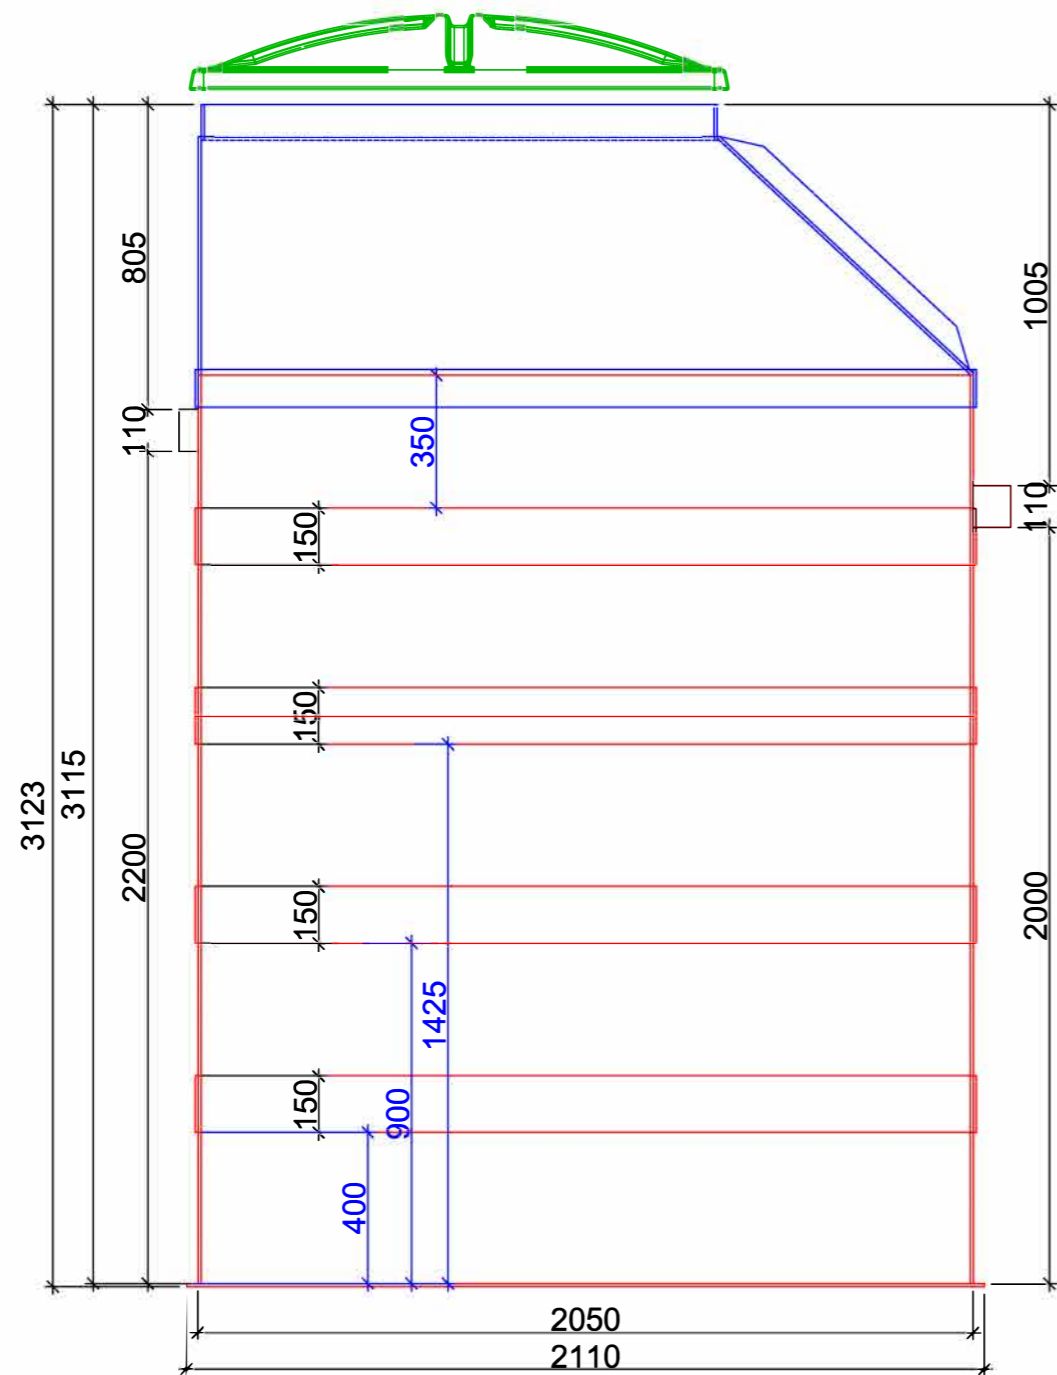

AT-20 K:
M1:20

AT-20 K:
M1:20

Lokk Ø1400

Kon kan leveres med 800 eller 1100 mm høyde fra innløp

| | | | | | |
|---|--|---|--|--------|--|
|  | | August Norge AS Industriveien 3, 1890 Rakkestad Tlf: 69 22 33 22 epost: post@augustnorge.no | | AT-20K | |
| | | August Norge AS Industriveien 3, 1890 Rakkestad Tlf: 69 22 33 22 epost: post@augustnorge.no | | | |
| | | | | | |